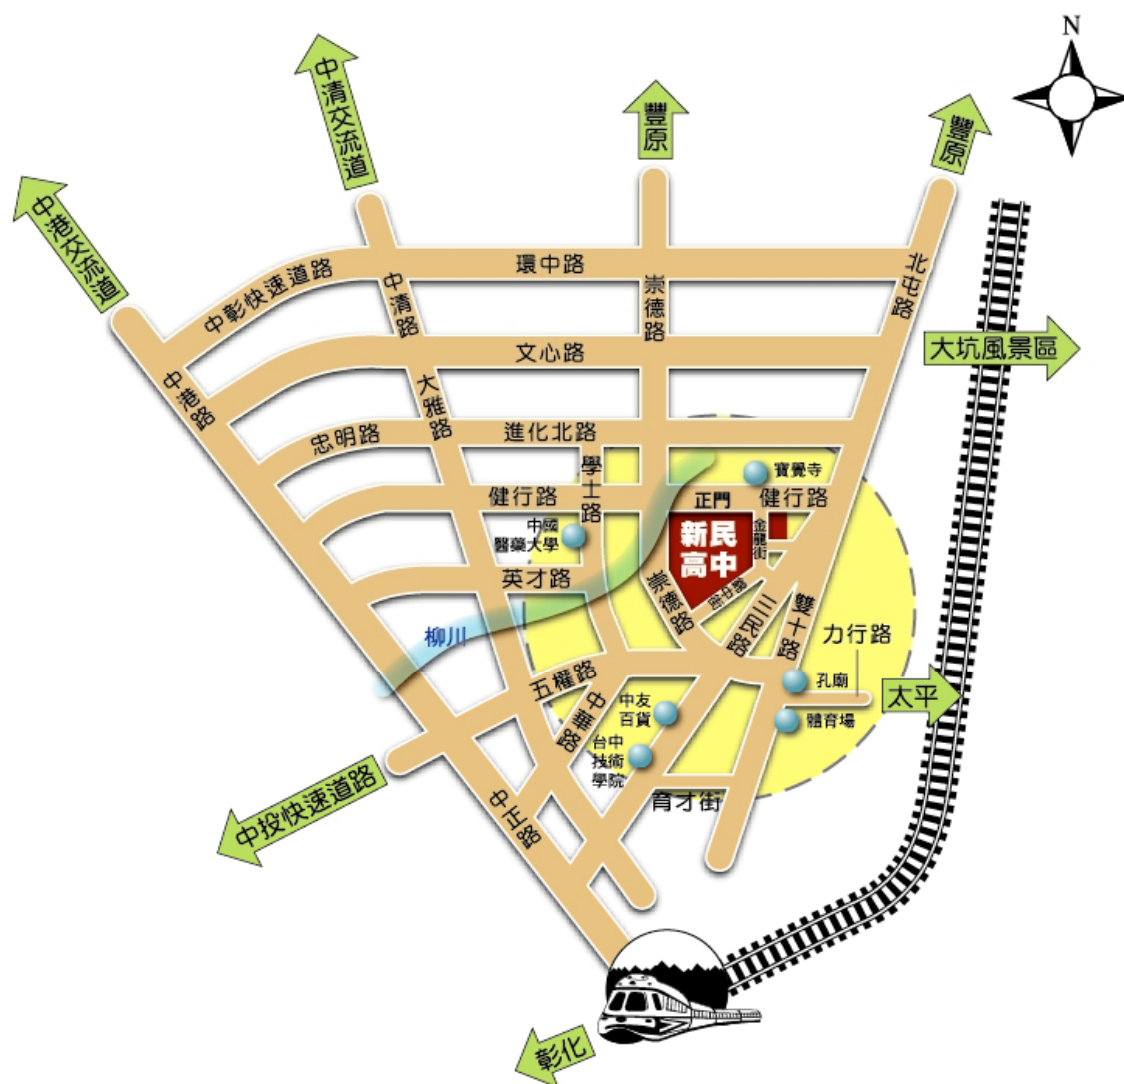

新民高級中學
SHIN MIN HIGH SCHOOL

40459 台中市北區健行路 111 號

TEL:(04)2233-4105 FAX:(04)2234-4957

http://www.shinmin.tc.edu.tw

新民高級中學交通狀況

您可搭乘學生專車、台中客運、仁友客運、豐原客運、統聯客運

1.台中客運：健行路（新民高中站）：88、71；三民路（新民高中站）：8、14、15、16、82、88、100、132；中友百貨：9、35、70、555、747；體育場：41、142、163

2.仁友客運：三民路（新民高中站）：1、21、31、105；中友百貨：25、29、555

3.統聯客運：健行路（新民高中站）：77；中友百貨：61；三民路（新民高中站）：73；莒光新城：73、81

4.豐原客運：三民路（新民高中站）

5.其他客運：新民高中站、寶覺寺站、中友百貨站、孔廟、體育場站或五權路中友百貨停車場下車即可到達。

6.另有學生專車接送。（詳細路線請上本校網站查詢）